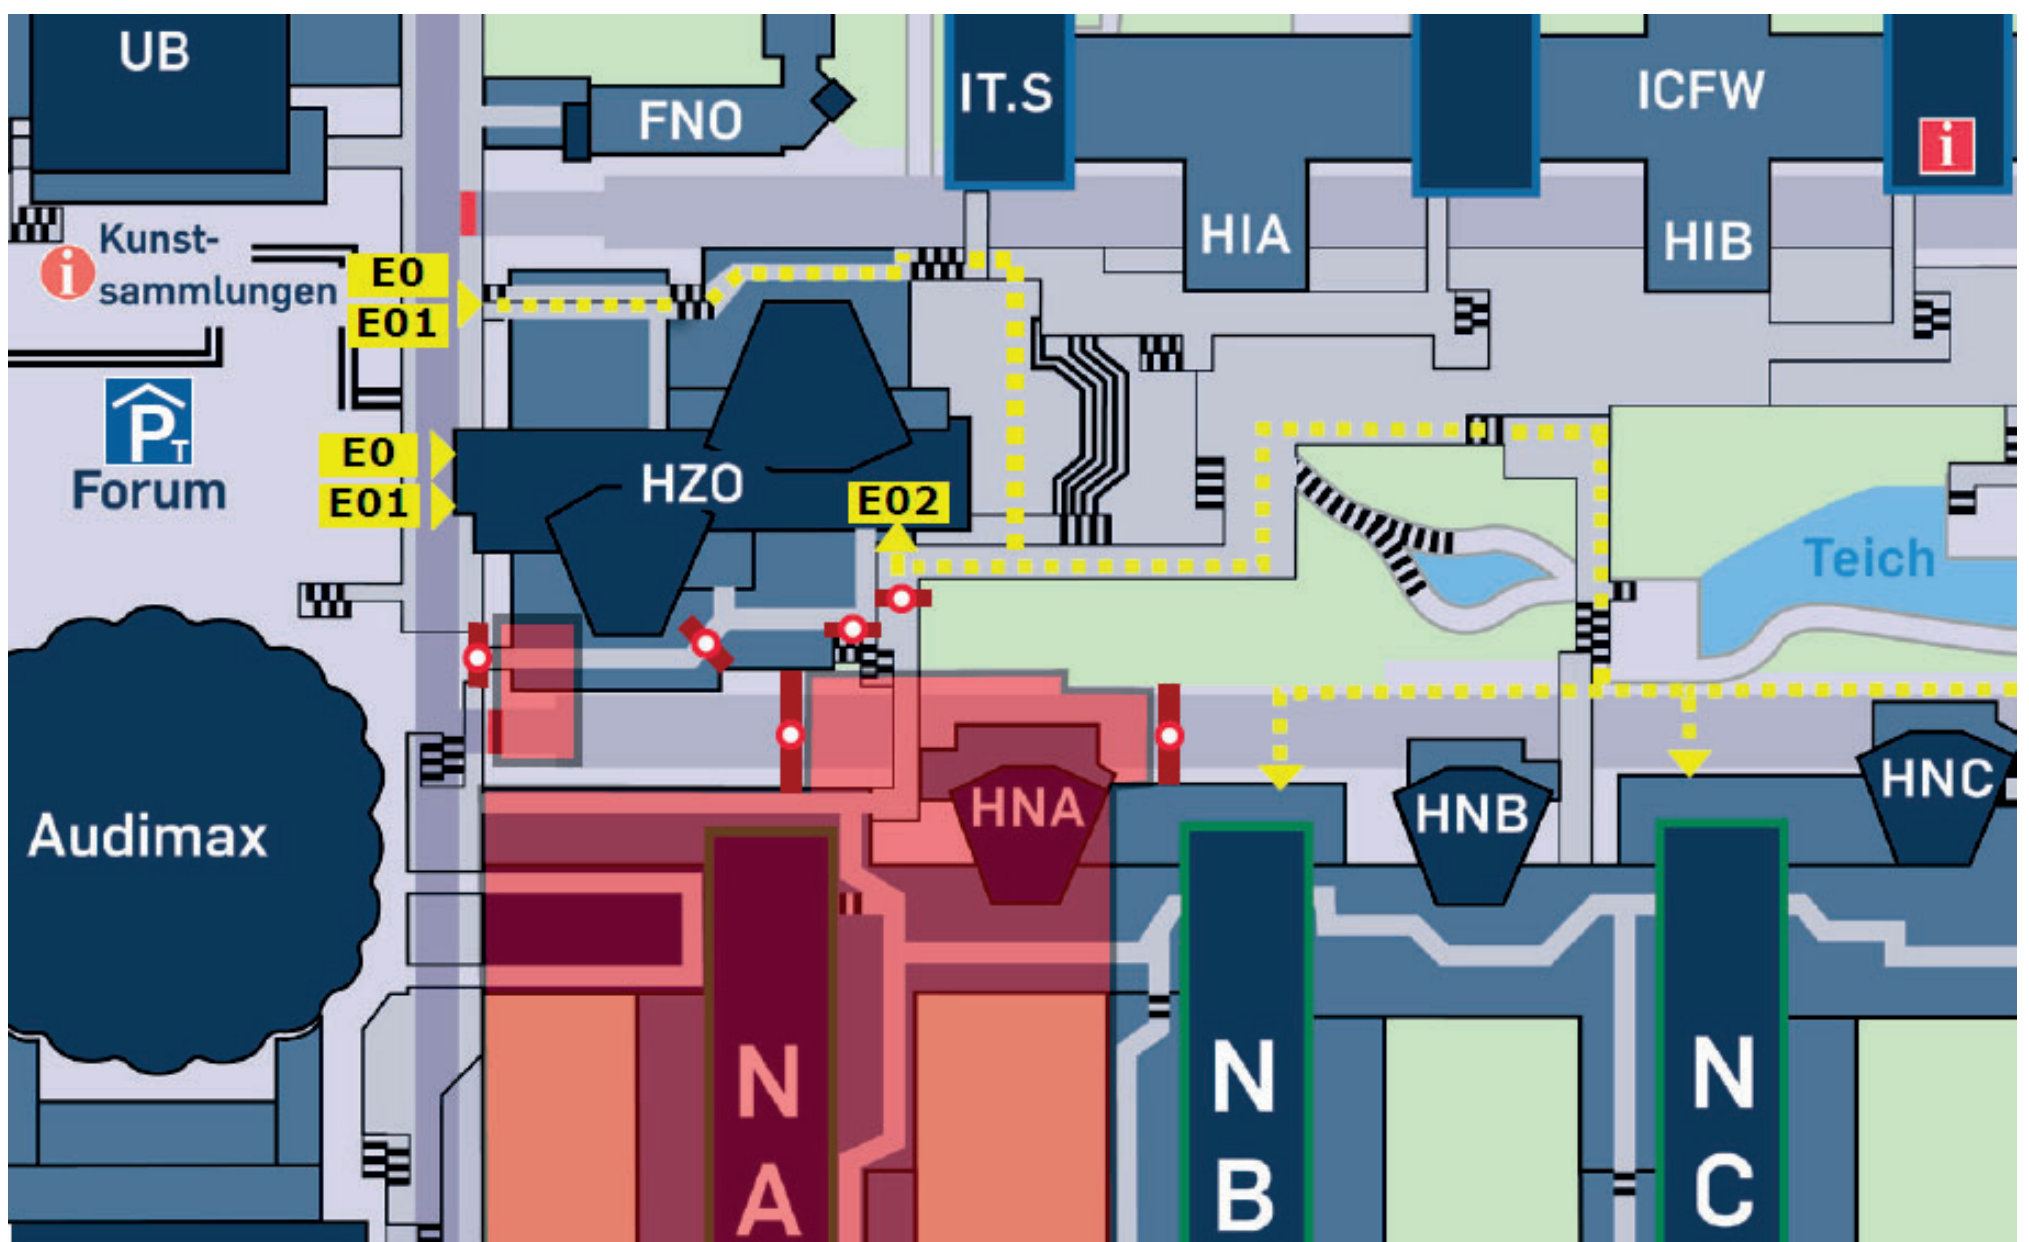

Umleitung N-Nordstraße

Baustellen *Außenaufzug HZO* und *Abbruch HNA*:

- Vollsperrung der N-Nordstraße bei HNA
- Sperrung Außentreppe + Verbindungsweg HZO Süd

Umleitungen Forum \Leftrightarrow N-Reihe:

- Verbindung über Außenwege und -treppen Querforum Ost
 - Ein-/Ausgang HZO Ost auf E02 (oder E01) nutzen
 - *Ausgang HZO Süd auf E03 nicht nutzen!*
 - Alternativ über Verbindungsweg HZO Nordseite
- Barrierefrei über Brücke ND (E03), I-Reihe und FNO/HZO (E02)